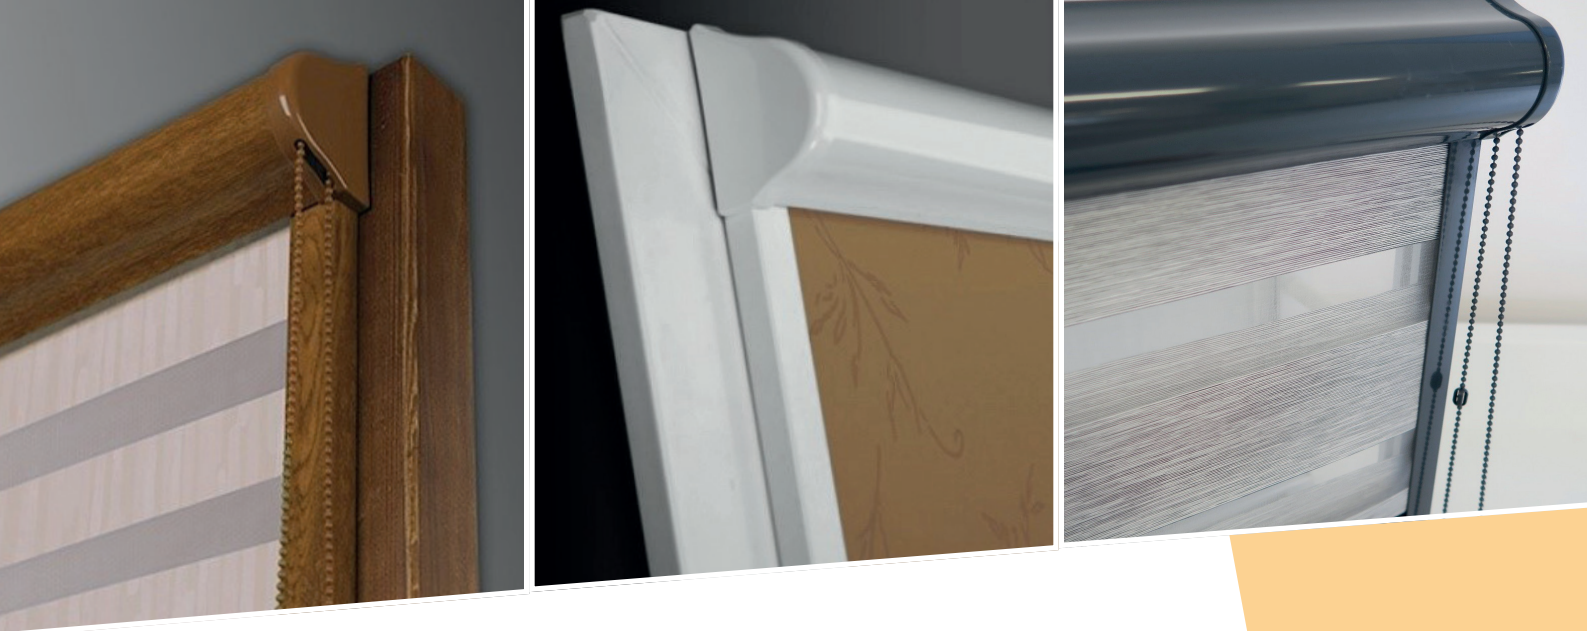

# ROLETA MAESTRA PROFIL A MAESTRA MAGIC PROFIL S KRYCÍMI LIŠTAMI

Speciální PROFIL verze rolet Maestra a Maestra Magic, jsou ideální tam, kde je hloubka zasklívacích lišt menší než 12 mm nebo tam, kde nechcete poškodit okenní nebo dveřní rám vrtáním. Hliníková kazeta rolety i profilované boční lišty se připevňují neinvazivně, nalepením. Bohatá nabídka barevnosti systému, včetně dekorů dřeva, umožní sladit systém rolety s barvou vašich oken bez kompromisů.

Roletu ovládáte jednoduše a plynule pomocí plastového řetízku.

Rolety vyrábíme z kvalitních a funkčních materiálů, proto Vám rolety budou dobře sloužit po mnoho let. Pro systémy PROFIL můžete vybírat z široké nabídky textilií STANDARD, SCREEN a MAGICO.