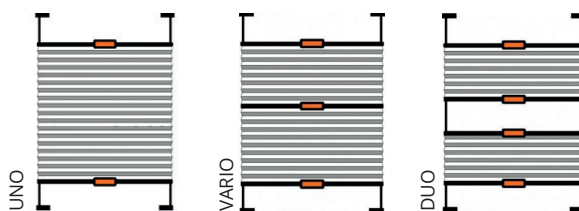

V naší široké nabídce textilií pro rolety PLISÉ naleznete textilie různých druhů, barevností, designů a funkčních vlastností.

ROLETA PLISÉ

Standardní provedení rolety zahrnuje:

- profily v bílé barvě
- stínicí textilii
- šňůrkové vedení v barvě látky
- ovládací madla v barvě profilů nebo transparentní barvě
- montážní úchyty (montáž do rámu / zasklívací lišty)

Rozměry rolety:

- maximální šířka: 150 cm
- maximální výška: 220 cm

Nestandardní rozměry rolet Vám vyrobíme pouze po předchozí konzultaci.

Stínicí materiál:

- textilie PLISÉ

Verze plisé rolet:

Barevnost: