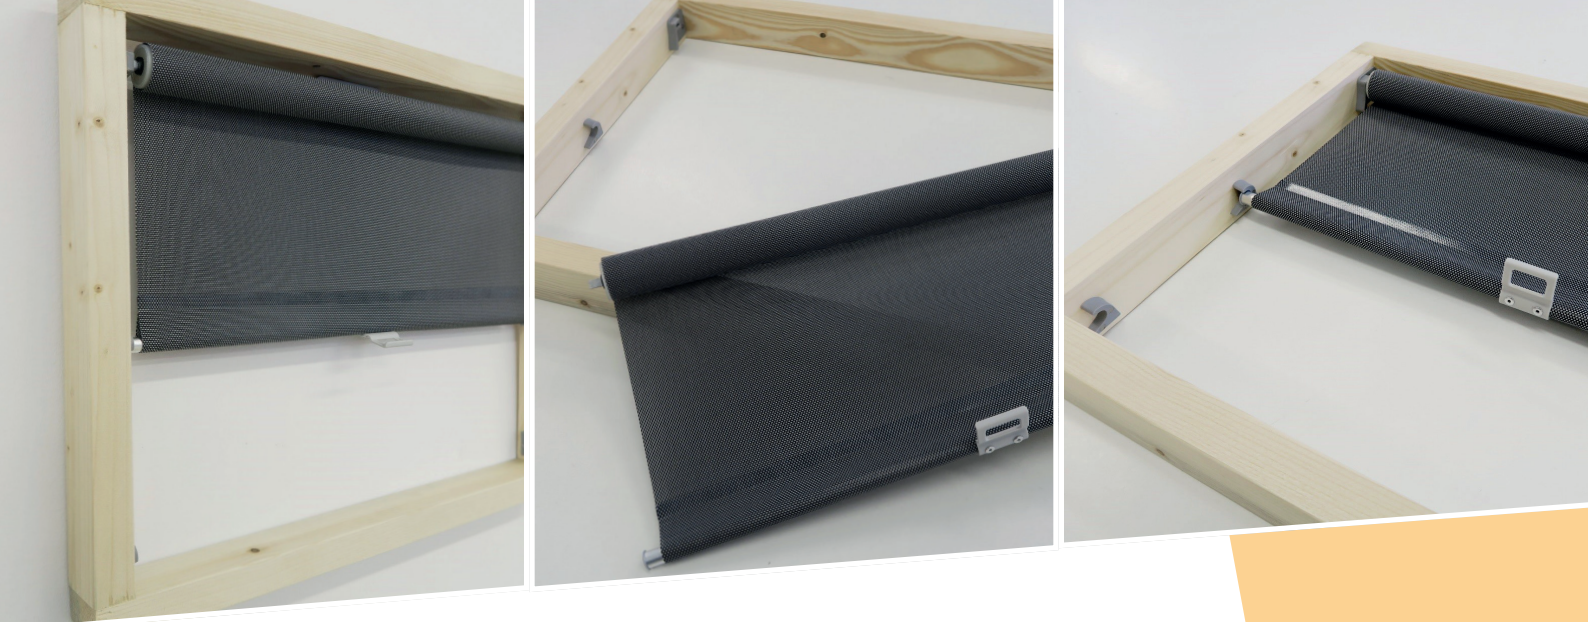

ROLETA ESPIRAL

Standardní provedení rolety zahrnuje:

- duralový samotoč s pružinovým mechanismem, $\varnothing$ 25mm nebo 38mm
- stínící textilii
- boční plastové nosiče
- spodní kulatou zátěžovou trubicí ($\varnothing$ 10 mm)
- úchyt pro stahování stahování
- 3 páry aretačních háčků
- kovové boční nebo čelní nosiče
- barevné provedení plastových dílů: šedá, bílá, černá

Nadstandardní a příplatkové provedení rolety:

- kovové universální nosiče v bílé barvě
- půlkruhový výsek v textilii uprostřed spodní lišty pro ruční stahování rolety
- potisk rolety

Rozměry rolety:

- minimální šířka: 40 cm
- maximální šířka: 250 cm

Rolety v šíři větší než 200 cm a zároveň délce větší než 180 cm se z většiny materiálů vyrábějí našivané. Nestandardní rozměry rolet Vám vyrobíme pouze po předchozí konzultaci.

Stínící materiál:

- textilie STANDARD
- textilie SCREEN

Umístění rolety:

Roletu ESPIRAL lze umístit na rám okna nebo do rámu okna.

Barevnost:

Bílá RAL 9016   Šedá

Černá