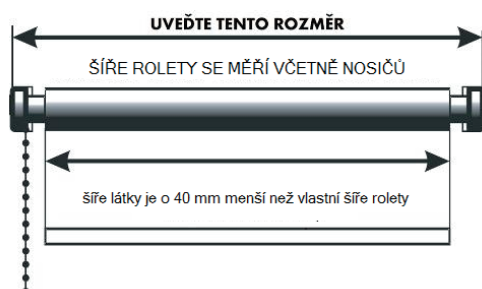

Barevnost: