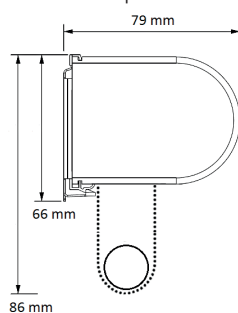

### Rozměry rolety:

- maximální šířka: 240 cm
- maximální výška: 250 cm

*Nestandardní rozměry rolet Vám vyrobíme pouze po předchozí konzultaci.*

### Umístění rolety:

Roletožaluzie MAGIC OPEN lze umístit na stěnu nebo do stropu.

### Barevnost:

Velké nosiče pro 38 mm

Malé nosiče pro 28 mm