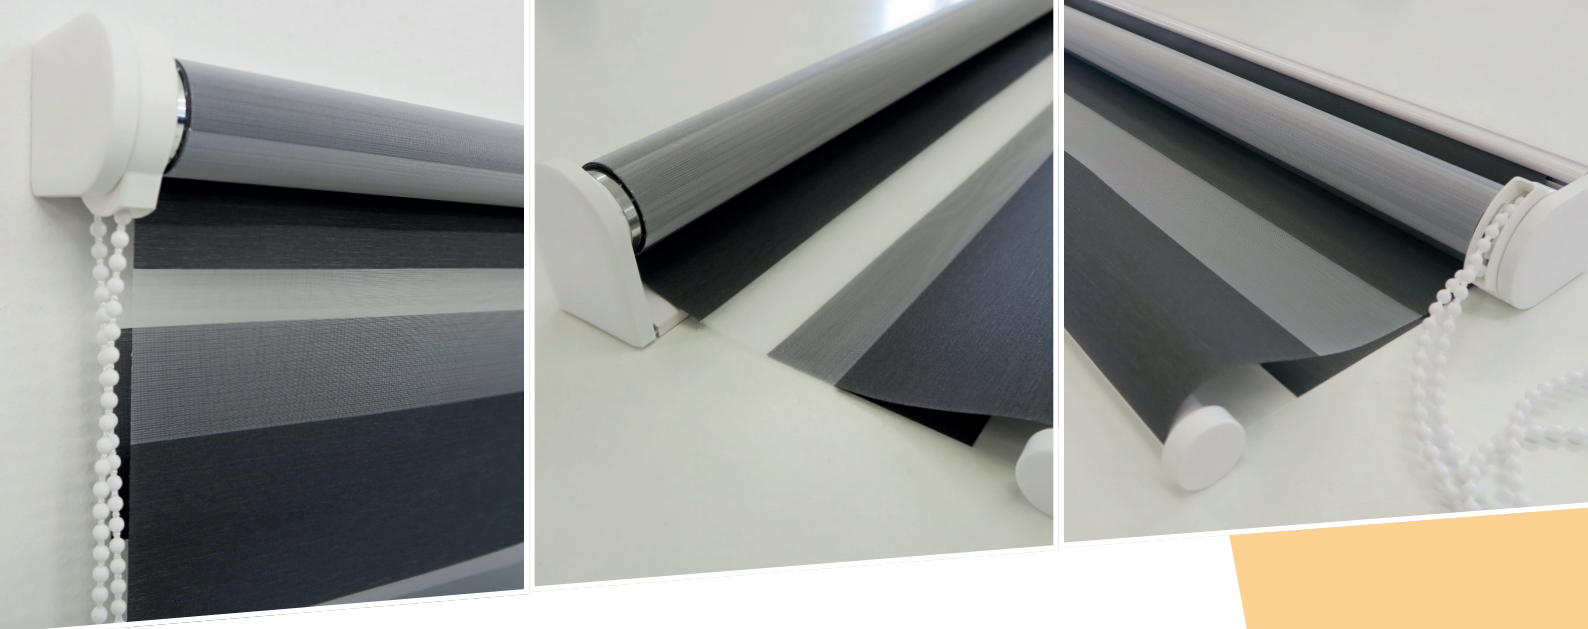

ROLETA MAGIC OPEN

Standardní provedení rolety zahrnuje:

- samotoč s řetízkovým mechanismem
- montážní profil
- stínící textilii
- spodní kulatou zátěžovou lištou den a noc
- ovládací řetízek nebo nekonečný řetízek bez dorazů (délka: 50 cm, 75 cm, 100 cm, 125 cm)
- barevné provedení: bílá

Nadstandardní a příplatkové provedení rolety:

- příslušenství DELUX (mechanika a krytky nosičů – matný nerez, kovový ovládací řetízek)
- barevný ovládací mechanismus rolety: šedá, antracit, tmavě hnědá (mechanika, nosiče, plastové krytky, ovládací řetízek)
- možnost propojení dvou až tří rolet vedle sebe
- motorová verze rolety MAGIC OPEN (AM 35Q/QE, AM 45Q/QE nebo AM 25LE)

Rozměry rolety:

- maximální šířka: 240 cm
- maximální výška: 250 cm

Nestandardní rozměry rolet Vám vyrobíme pouze po předchozí konzultaci.

Stínící materiál:

- textilie MAGICO

Umístění rolety:

Roletožaluzie MAGIC OPEN lze umístit na stěnu nebo do stropu.

Barevnost: