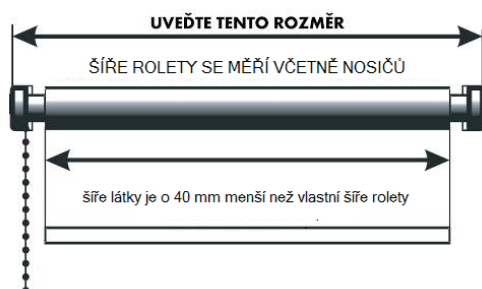

Ovládání roletožaluzie MAGIC BOX se provádí pomocí řetízku.

ROLETA MAGIC BOX

Standardní provedení rolety zahrnuje:

- samotoč s řetízkovým mechanismem
- hliníkovou kazetu rolety
- plastové boky kazety
- montážní úchyty kazety
- stínící textilii
- spodní kulatou zátěžovou lištou den a noc
- ovládací řetízek nebo nekonečný řetízek bez dorazů (délka: 50 cm, 75 cm, 100 cm, 125 cm)
- barevné provedení: bílá

Nadstandardní a příplatkové provedení rolety:

- ozdobný kovový řetízek DELUX
- možnost propojení dvou až tří rolet vedle sebe
- motorová verze rolety MAGIC BOX (motor AM 35Q/QE, AM 45Q/QE nebo AM 25LE)

Rozměry rolety:

- maximální šířka: 240 cm
- maximální výška: 250 cm

Nestandardní rozměry rolet Vám vyrobíme pouze po předchozí konzultaci.

Stínící materiál:

- textilie MAGICO

Umístění rolety:

Roletožaluzie MAGIC BOX lze umístit na stěnu nebo do stropu.

Barevnost:

Bílá RAL 9016

Velké nosiče pro 38 mm

Malé nosiče pro 28 mm