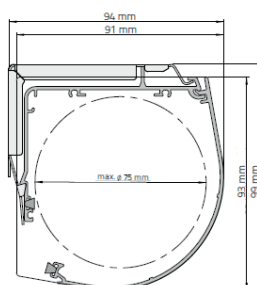

Ovládání roletožaluzie MAGIC BOX se provádí pomocí řetízku.

ROLETA MAGIC BOX

Standardní provedení rolety zahrnuje:

- samotoč s řetízkovým mechanismem
- hliníkovou kazetu rolety
- plastové boky kazety
- montážní úchyty kazety
- stínící textilii
- spodní kulatou zátěžovou lištou den a noc
- ovládací řetízek nebo nekonečný řetízek bez dorazů (délka: 50 cm, 75 cm, 100 cm, 125 cm)
- barevné provedení: bílá

Rozměry rolety:

- maximální šířka: 240 cm
- maximální výška: 250 cm

Nestandardní rozměry rolet Vám vyrobíme pouze po předchozí konzultaci.

Stínící materiál:

- textilie MAGICO

Umístění rolety:

Roletožaluzie MAGIC BOX lze umístit na stěnu nebo do stropu.

Barevnost:

Bílá RAL 9016

Velké nosiče pro 38 mm

Malé nosiče pro 28 mm